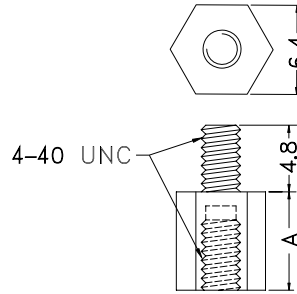

THREADED SPACER

Hankook Fastener

- ◆ MATERIAL: NYLON 66(UL)
- ◆ FLAME CLASS :94V-2/94V-0
- ◆ COLOR: NATURAL
- ◆ UNIT: mm

PART NO	A	PACKAGE	PART NO	A	PACKAGE
HP-4	4.0	1000	HP-12	12.7	1000
HP-5	5.0		HP-13.5	13.5	
HP-6	6.0		HP-14	14.0	
HP-7	7.0		HP-15	15.0	
HP-8	8.0		HP-16	16.0	
HP-9	9.0		HP-17	17.0	
HP-9.5	9.5		HP-18	18.0	
HP-10	10.0		HP-19	19.0	
HP-10.5	10.5		HP-20	20.0	
HP-11	11.0		HP-22	22.0	
HP-12A	12.0		★ HP-24	24.0	
			HP-25	25.0	
		HP-27	27.0		
		HP-30	30.0		
		HP-32	32.0		
		HP-38	38.0		
		HP-40	40.0		
		HP-42	42.0		
		HP-45	45.0		
		HP-49	49.0		
		★ HP-52	52.0		

PART NO	PACKAGE
HP-34G	1000

PART NO	PACKAGE
HPC-15	1000

PART NO	PACKAGE
HP632-64	250

PART NO	PACKAGE
HPP10-64	250

THREADED SPACER

Hankook Fastener

- ◆ MATERIAL: NYLON 66(UL)
- ◆ FLAME CLASS : 94V-2
- ◆ COLOR: NATURAL
- ◆ UNIT: mm

PART NO	PACKAGE
TPS44-11	1000

PART NO	A	PACKAGE
TP440-6.4	6.4	1000
TP440-7	7.0	
TP440-9.5	9.5	
TP440-12.7	12.7	
TP440-15.9	15.9	
TP440-19.1	19.1	

PART NO	A	PACKAGE
TPS-10	10.0	1000
TPS-12	12.0	
TPS-15	15.0	
TPS-18	18.0	
TPS-20	20.0	
TPS-25	25.0	

PART NO	A	B	PACKAGE
TP-12A	12.0	6.0	1000
TP-12	12.7		
TP-13	13.0		
TP-14	14.0		
TP-15	15.0		
TP-16	16.0		
TP-16.5	16.5		
TP-17	17.0		
TP-18	18.0		
TP-18.5	18.5		
TP-19	19.0		
TP-20	20.0		
TP-21	21.0		
TP-22	22.0		
TP-24.5	24.5		
TP-25	25.0		
TP-27	27.0		
TP-30	30.0		
TP-33	33.0		
TP-35	35.0		