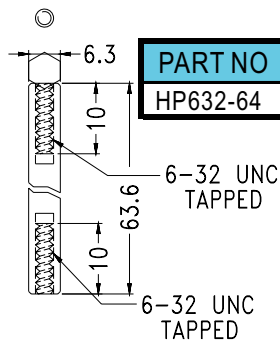

THREADED SPACER

Hankook Fastener

- ◆ MATERIAL: NYLON 66(UL)
- ◆ FLAME CLASS :94V-2/94V-0
- ◆ COLOR: NATURAL
- ◆ UNIT: mm

PART NO	A	PACKAGE	PART NO	A	PACKAGE
HP-4	4.0	1000	HP-12	12.7	1000
HP-5	5.0		HP-13.5	13.5	
HP-6	6.0		HP-14	14.0	
HP-7	7.0		HP-15	15.0	
HP-8	8.0		HP-16	16.0	
HP-9	9.0		HP-17	17.0	
HP-9.5	9.5		HP-18	18.0	
HP-10	10.0		HP-19	19.0	
HP-10.5	10.5		HP-20	20.0	
HP-11	11.0		HP-22	22.0	
HP-12A	12.0		★ HP-24	24.0	
			HP-25	25.0	
		HP-27	27.0		
		HP-30	30.0		
		HP-32	32.0		
		HP-38	38.0		
		HP-40	40.0		
		HP-42	42.0		
		HP-45	45.0		
		HP-49	49.0		
		★ HP-52	52.0		

PART NO	A	PACKAGE	PART NO	A	PACKAGE
HP4-6	6.0	1000	HP4-14	14.0	1000
HP4-7	7.0		HP4-16	16.0	
HP4-8	8.0		HP4-20	20.0	
HP4-9	9.0		HP4-25	25.0	
HP4-10	10.0		HP4-26	26.0	
HP4-11	11.0		HP4-30	30.0	
HP4-12	12.0		HP4-35	35.0	
HP4-12.7	12.7		HP4-40	40.0	
			HP4-45	45.5	

PART NO	PACKAGE
HP-34G	1000

PART NO	PACKAGE
HPC-15	1000

PART NO	PACKAGE
HP632-64	250

PART NO	PACKAGE
HPP10-64	250

THREADED SPACER

Hankook Fastener

- ◆ MATERIAL: NYLON 66(UL)
- ◆ FLAME CLASS : 94V-2
- ◆ COLOR: NATURAL
- ◆ UNIT: mm

PART NO	A	B	PACKAGE
TP-12A	12.0	6.0	1000
TP-12	12.7		
TP-13	13.0		
TP-14	14.0		
TP-15	15.0		
TP-16	16.0		
TP-16.5	16.5		
TP-17	17.0		
TP-18	18.0		
TP-18.5	18.5		
TP-19	19.0		
TP-20	20.0		
TP-21	21.0		
TP-22	22.0		
TP-24.5	24.5		
TP-25	25.0		
TP-27	27.0		
TP-30	30.0		
TP-33	33.0		
TP-35	35.0		