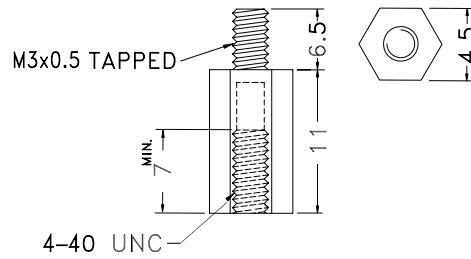

THREADED SPACER

Hankook Fastener

- ◆ MATERIAL: NYLON 66(UL)
- ◆ FLAME CLASS :94V-2/94V-0
- ◆ COLOR: NATURAL
- ◆ UNIT: mm

PART NO	A	PACKAGE	PART NO	A	PACKAGE
HP-4	4.0	1000	HP-12	12.7	1000
HP-5	5.0		HP-13.5	13.5	
HP-6	6.0		HP-14	14.0	
HP-7	7.0		HP-15	15.0	
HP-8	8.0		HP-16	16.0	
HP-9	9.0		HP-17	17.0	
HP-9.5	9.5		HP-18	18.0	
HP-10	10.0		HP-19	19.0	
HP-10.5	10.5		HP-20	20.0	
HP-11	11.0		HP-22	22.0	
HP-12A	12.0		★ HP-24	24.0	
			HP-25	25.0	
		HP-27	27.0		
		HP-30	30.0		
		HP-32	32.0		
		HP-38	38.0		
		HP-40	40.0		
		HP-42	42.0		
		HP-45	45.0		
		HP-49	49.0		
		★ HP-52	52.0		

PART NO	PACKAGE
HP-34G	1000

PART NO	PACKAGE
HPC-15	1000

PART NO	PACKAGE
HP632-64	250

PART NO	PACKAGE
HPP10-64	250

THREADED SPACER

Hankook Fastener

- ◆ MATERIAL: NYLON 66(UL)
- ◆ FLAME CLASS : 94V-2
- ◆ COLOR: NATURAL
- ◆ UNIT: mm

PART NO	A	B	PACKAGE
TP-12A	12.0	6.0	1000
TP-12	12.7		
TP-13	13.0		
TP-14	14.0		
TP-15	15.0		
TP-16	16.0		
TP-16.5	16.5		
TP-17	17.0		
TP-18	18.0		
TP-18.5	18.5		
TP-19	19.0		
TP-20	20.0		
TP-21	21.0		
TP-22	22.0		
TP-24.5	24.5		
TP-25	25.0		
TP-27	27.0		
TP-30	30.0		
TP-33	33.0		
TP-35	35.0		