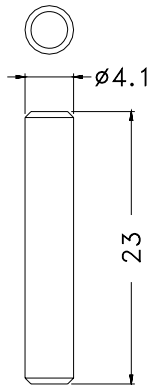

PC Spacer

- MATERIAL: PC(UL)
- FLAME CLASS :94V-2
- COLOR: NATURAL
- UNIT:mm

PART NO	PACKAGE
ACBL-1	1000