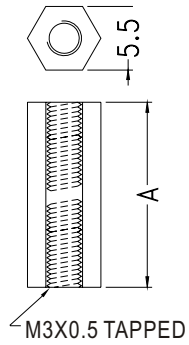

THREADED SPACER

Hankook Fastener

- ◆ MATERIAL: NYLON 66(UL)
- ◆ FLAME CLASS :94V-2/94V-0
- ◆ COLOR: NATURAL
- ◆ UNIT: mm

PART NO	A	PACKAGE	PART NO	A	PACKAGE
HP-4	4.0	1000	HP-12	12.7	1000
HP-5	5.0		HP-13.5	13.5	
HP-6	6.0		HP-14	14.0	
HP-7	7.0		HP-15	15.0	
HP-8	8.0		HP-16	16.0	
HP-9	9.0		HP-17	17.0	
HP-9.5	9.5		HP-18	18.0	
HP-10	10.0		HP-19	19.0	
HP-10.5	10.5		HP-20	20.0	
HP-11	11.0		HP-22	22.0	
HP-12A	12.0		★ HP-24	24.0	
			HP-25	25.0	
		HP-27	27.0		
		HP-30	30.0		
		HP-32	32.0		
		HP-38	38.0		
		HP-40	40.0		
		HP-42	42.0		
		HP-45	45.0		
		HP-49	49.0		
		★ HP-52	52.0		

PART NO	A	PACKAGE	PART NO	A	PACKAGE
HP4-6	6.0	1000	HP4-14	14.0	1000
HP4-7	7.0		HP4-16	16.0	
HP4-8	8.0		HP4-20	20.0	
HP4-9	9.0		HP4-25	25.0	
HP4-10	10.0		HP4-26	26.0	
HP4-11	11.0		HP4-30	30.0	
HP4-12	12.0		HP4-35	35.0	
HP4-12.7	12.7		HP4-40	40.0	
			HP4-45	45.5	

PART NO	PACKAGE
HP-34G	1000

PART NO	PACKAGE
HPC-15	1000

PART NO	PACKAGE
HP632-64	250

PART NO	PACKAGE
HPP10-64	250

THREADED SPACER

Hankook Fastener

- ◆ MATERIAL: NYLON 66(UL)
- ◆ FLAME CLASS : 94V-2
- ◆ COLOR: NATURAL
- ◆ UNIT: mm

PART NO	A	B	PACKAGE
TP4-6	6.0	4.0	1000
TP4-8	8.0	6.0	
TP4-10	10.0		
TP4-12	12.0		
TP4-14	14.0		
TP4-16	16.0		
TP4-20	20.0		
TP4-25	25.0		
TP4-30	30.0		
TP4-35	35.0		
TP4-40	40.0		
TP4-45	45.5		

- ◆ MATERIAL: NYLON 66(UL)
- ◆ FLAME CLASS :94V-2
- ◆ COLOR: NATURAL
- ◆ UNIT:mm