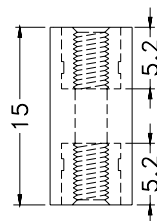

THREADED SPACER

Hankook Fastener

- ◆ MATERIAL: NYLON 66(UL)
- ◆ FLAME CLASS :94V-2/94V-0
- ◆ COLOR: NATURAL
- ◆ UNIT: mm

PART NO	A	PACKAGE	PART NO	A	PACKAGE
HP-4	4.0	1000	HP-12	12.7	1000
HP-5	5.0		HP-13.5	13.5	
HP-6	6.0		HP-14	14.0	
HP-7	7.0		HP-15	15.0	
HP-8	8.0		HP-16	16.0	
HP-9	9.0		HP-17	17.0	
HP-9.5	9.5		HP-18	18.0	
HP-10	10.0		HP-19	19.0	
HP-10.5	10.5		HP-20	20.0	
HP-11	11.0		HP-22	22.0	
HP-12A	12.0		★ HP-24	24.0	
			HP-25	25.0	
		HP-27	27.0		
		HP-30	30.0		
		HP-32	32.0		
		HP-38	38.0		
		HP-40	40.0		
		HP-42	42.0		
		HP-45	45.0		
		HP-49	49.0		
		★ HP-52	52.0		

PART NO	A	PACKAGE	PART NO	A	PACKAGE
HP4-6	6.0	1000	HP4-14	14.0	1000
HP4-7	7.0		HP4-16	16.0	
HP4-8	8.0		HP4-20	20.0	
HP4-9	9.0		HP4-25	25.0	
HP4-10	10.0		HP4-26	26.0	
HP4-11	11.0		HP4-30	30.0	
HP4-12	12.0		HP4-35	35.0	
HP4-12.7	12.7		HP4-40	40.0	
			HP4-45	45.5	

PART NO	PACKAGE
HP-34G	1000

PART NO	PACKAGE
HPC-15	1000

PART NO	PACKAGE
HP632-64	250

PART NO	PACKAGE
HPP10-64	250

THREADED SPACER

Hankook Fastener

- ◆ MATERIAL: NYLON 66(UL)
- ◆ FLAME CLASS : 94V-2
- ◆ COLOR: NATURAL
- ◆ UNIT: mm