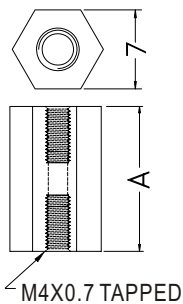

THREADED SPACER

Hankook Fastener

- ◆ MATERIAL: NYLON 66(UL)
- ◆ FLAME CLASS :94V-2/94V-0
- ◆ COLOR: NATURAL
- ◆ UNIT: mm

PART NO	A	PACKAGE	PART NO	A	PACKAGE
HP-4	4.0	1000	HP-12	12.7	1000
HP-5	5.0		HP-13.5	13.5	
HP-6	6.0		HP-14	14.0	
HP-7	7.0		HP-15	15.0	
HP-8	8.0		HP-16	16.0	
HP-9	9.0		HP-17	17.0	
HP-9.5	9.5		HP-18	18.0	
HP-10	10.0		HP-19	19.0	
HP-10.5	10.5		HP-20	20.0	
HP-11	11.0		HP-22	22.0	
HP-12A	12.0		★ HP-24	24.0	
			HP-25	25.0	
		HP-27	27.0		
		HP-30	30.0		
		HP-32	32.0		
		HP-38	38.0		
		HP-40	40.0		
		HP-42	42.0		
		HP-45	45.0		
		HP-49	49.0		
		★ HP-52	52.0		

PART NO	A	PACKAGE	PART NO	A	PACKAGE
HP4-6	6.0	1000	HP4-14	14.0	1000
HP4-7	7.0		HP4-16	16.0	
HP4-8	8.0		HP4-20	20.0	
HP4-9	9.0		HP4-25	25.0	
HP4-10	10.0		HP4-26	26.0	
HP4-11	11.0		HP4-30	30.0	
HP4-12	12.0		HP4-35	35.0	
HP4-12.7	12.7		HP4-40	40.0	
			HP4-45	45.5	

PART NO	PACKAGE
HP-34G	1000

PART NO	PACKAGE
HPC-15	1000

PART NO	PACKAGE
HP632-64	250

PART NO	PACKAGE
HPP10-64	250

THREADED SPACER

Hankook Fastener

- ◆ MATERIAL: NYLON 66(UL)
- ◆ FLAME CLASS : 94V-2
- ◆ COLOR: NATURAL
- ◆ UNIT: mm