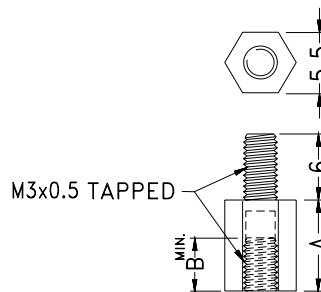

THREADED SPACER

Hankook Fastener

- ◆ MATERIAL: NYLON 66(UL)
- ◆ FLAME CLASS :94V-2/94V-0
- ◆ COLOR: NATURAL
- ◆ UNIT: mm

PART NO	A	PACKAGE	PART NO	A	PACKAGE
HP-4	4.0	1000	HP-12	12.7	1000
HP-5	5.0		HP-13.5	13.5	
HP-6	6.0		HP-14	14.0	
HP-7	7.0		HP-15	15.0	
HP-8	8.0		HP-16	16.0	
HP-9	9.0		HP-17	17.0	
HP-9.5	9.5		HP-18	18.0	
HP-10	10.0		HP-19	19.0	
HP-10.5	10.5		HP-20	20.0	
HP-11	11.0		HP-22	22.0	
HP-12A	12.0		★ HP-24	24.0	
			HP-25	25.0	
		HP-27	27.0		
		HP-30	30.0		
		HP-32	32.0		
		HP-38	38.0		
		HP-40	40.0		
		HP-42	42.0		
		HP-45	45.0		
		HP-49	49.0		
		★ HP-52	52.0		

PART NO	PACKAGE
HP-34G	1000

PART NO	PACKAGE
HPC-15	1000

PART NO	PACKAGE
HP632-64	250

PART NO	PACKAGE
HPP10-64	250

THREADED SPACER

Hankook Fastener

- ◆ MATERIAL: NYLON 66(UL)
- ◆ FLAME CLASS : 94V-2
- ◆ COLOR: NATURAL
- ◆ UNIT: mm