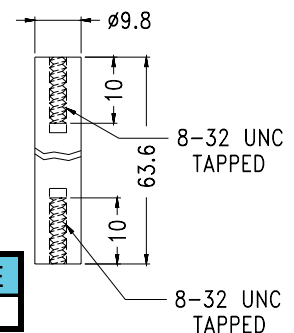

THREADED SPACER

Hankook Fastener

- ◆ MATERIAL: NYLON 66(UL)
- ◆ FLAME CLASS :94V-2/94V-0
- ◆ COLOR: NATURAL
- ◆ UNIT: mm

PART NO	A	PACKAGE	PART NO	A	PACKAGE
HP-4	4.0	1000	HP-12	12.7	1000
HP-5	5.0		HP-13.5	13.5	
HP-6	6.0		HP-14	14.0	
HP-7	7.0		HP-15	15.0	
HP-8	8.0		HP-16	16.0	
HP-9	9.0		HP-17	17.0	
HP-9.5	9.5		HP-18	18.0	
HP-10	10.0		HP-19	19.0	
HP-10.5	10.5		HP-20	20.0	
HP-11	11.0		HP-22	22.0	
HP-12A	12.0		★ HP-24	24.0	
			HP-25	25.0	
		HP-27	27.0		
		HP-30	30.0		
		HP-32	32.0		
		HP-38	38.0		
		HP-40	40.0		
		HP-42	42.0		
		HP-45	45.0		
		HP-49	49.0		
		★ HP-52	52.0		

PART NO	A	PACKAGE	PART NO	A	PACKAGE
HP4-6	6.0	1000	HP4-14	14.0	1000
HP4-7	7.0		HP4-16	16.0	
HP4-8	8.0		HP4-20	20.0	
HP4-9	9.0		HP4-25	25.0	
HP4-10	10.0		HP4-26	26.0	
HP4-11	11.0		HP4-30	30.0	
HP4-12	12.0		HP4-35	35.0	
HP4-12.7	12.7		HP4-40	40.0	
			HP4-45	45.5	

PART NO	PACKAGE
HP-34G	1000

PART NO	PACKAGE
HPC-15	1000

PART NO	PACKAGE
HP632-64	250

PART NO	PACKAGE
HPP10-64	250

THREADED SPACER

Hankook Fastener

- ◆ MATERIAL: NYLON 66(UL)
- ◆ FLAME CLASS : 94V-2
- ◆ COLOR: NATURAL
- ◆ UNIT: mm